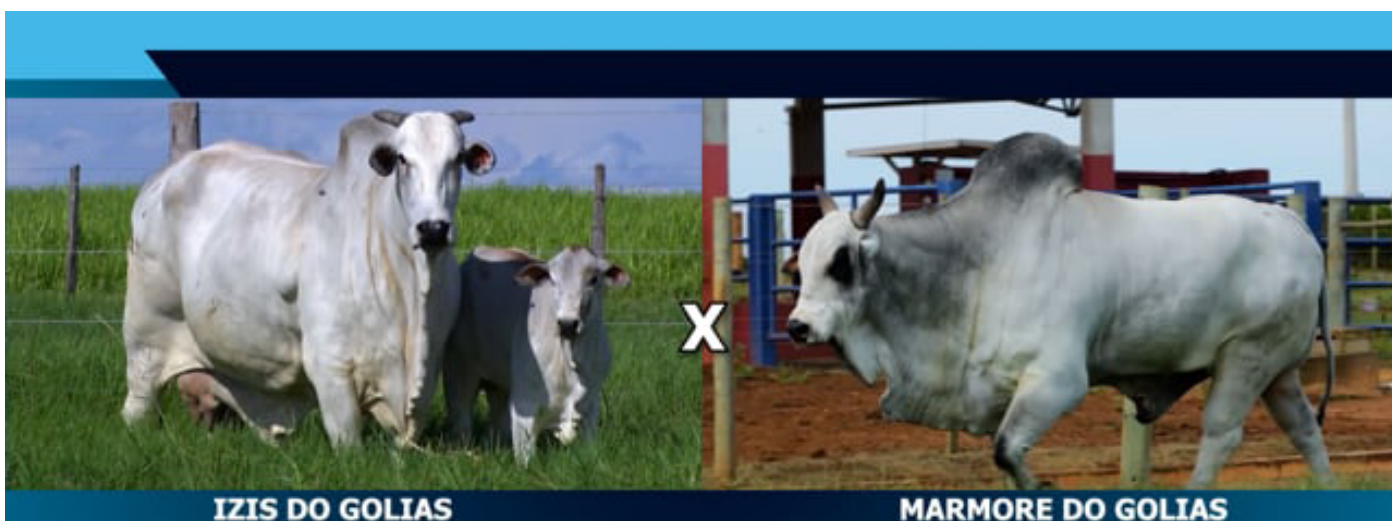

FAUJI DA SC

GOLIONA TE 41

FULIGEM

AVALIAÇÃO DE CARÇAÇA - DESIGNER GENES TECHNOLOGIES

AVALIAÇÃO DE CARÇAÇA E QUALIDADE DE CARNE - DOADORA

AOL	AOL 100 KG	RATIO	MARMOREIO	EGS	EGS 100 KG
123,37	15,54	0,56	10,01	22,60	2,85

IZIS DO GOLIAS

MARMORE DO GOLIAS

**CLIQUE AQUI**

**PARA VER O VÍDEO DO LOTE**

DE OLHO NA FAZENDA

**PecuáriaBR**

R\$ **500,00**

\*\* Valor por parcela \*\*