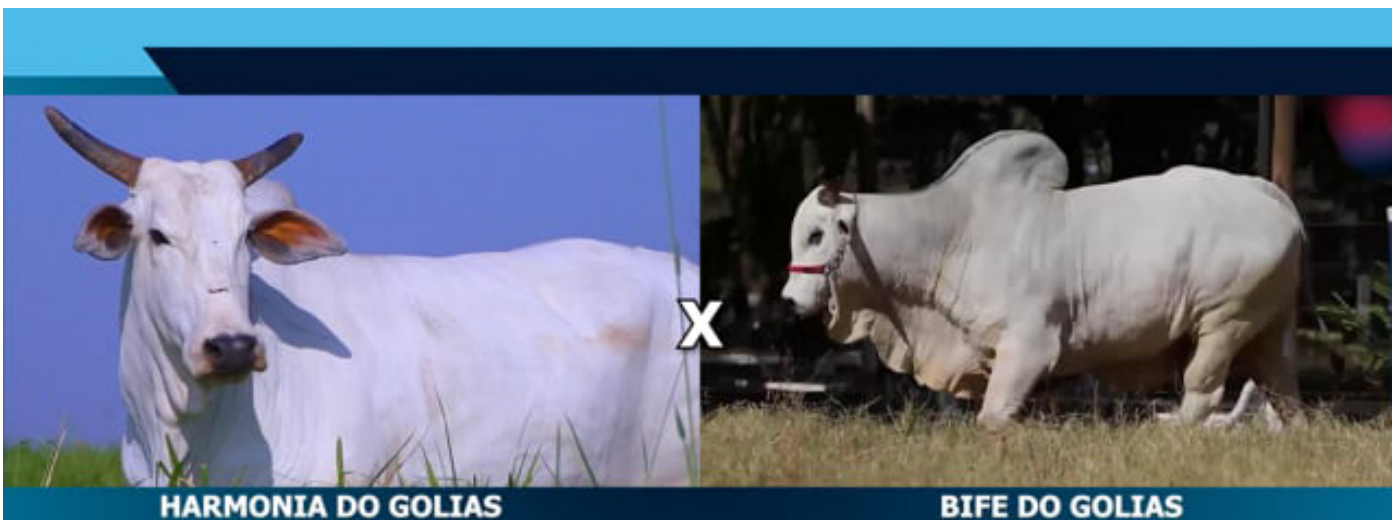

**CLIQUE AQUI**

**PARA VER O VÍDEO DO LOTE**

DE OLHO NA FAZENDA

**PecuáriaBR**

R\$ **600,00**

\*\* Valor por parcela \*\*

30 parcelas  
(2+2+2+2+2+2+18)

MARMOREIO  
**10,07**