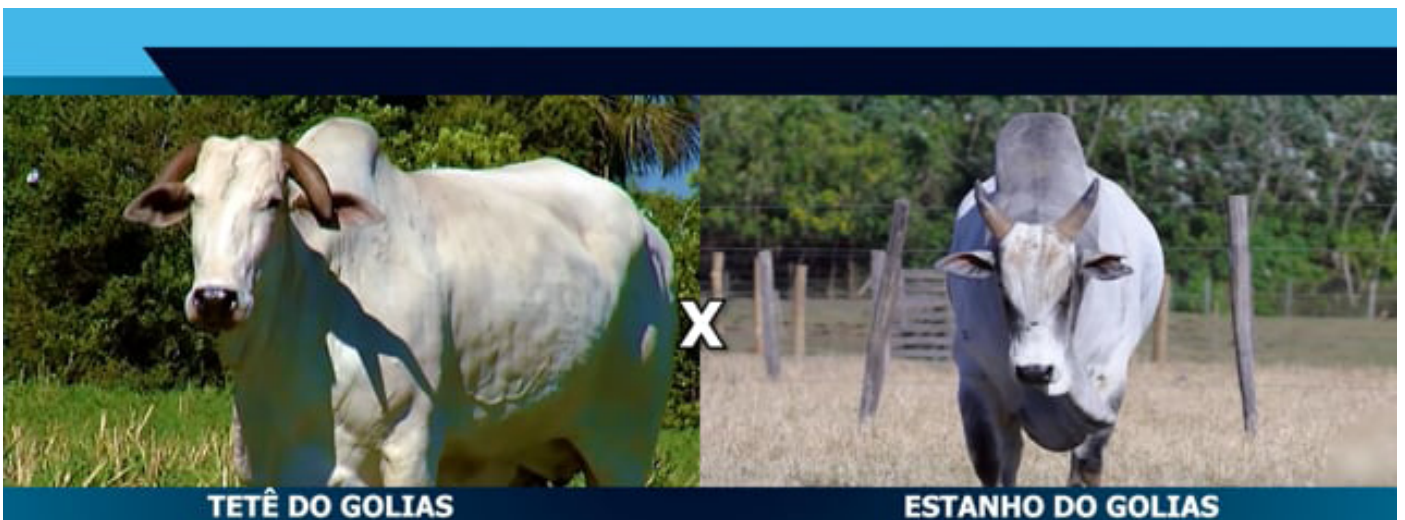

ALADA DO GOLIAS

DORIANA TE ZEB VR

AVALIAÇÃO DE CARÇAÇA - DESIGNER GENES TECHNOLOGIES

AVALIAÇÃO DE CARÇAÇA E QUALIDADE DE CARNE - DOADORA

AOL	AOL 100 KG	RATIO	MARMOREIO	EGS	EGS 100 KG
108,34	16,62	0,53	9,28	15,16	2,33

TETÊ DO GOLIAS

ESTANHO DO GOLIAS

**CLIQUE AQUI**

**PARA VER O VÍDEO DO LOTE**

DE OLHO NA FAZENDA

**PecuáriaBR**

R\$ **550,00**

\*\* Valor por parcela \*\*