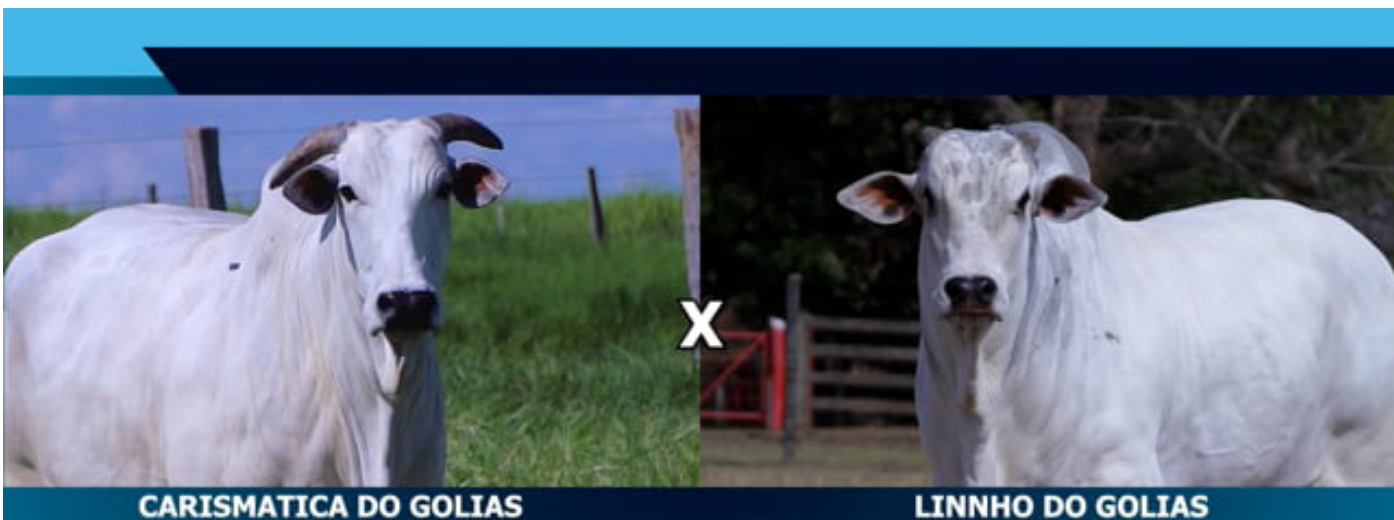

CARUA

FINA DAMA DO GOLIAS

BETINA DO GOLIAS

REPRODUTOR

GRADO DA SC

ESTANHO DO GOLIAS

ALADA DO GOLIAS

**LI NNHO FIV DO GOLIAS**

EXCELENTE DA SC

SOFIA DO GOLIAS

FILOSOFIA DO GOLIAS

AVALIAÇÃO DE CARÇAÇA - DESIGNER GENES TECHNOLOGIES

AVALIAÇÃO DE CARÇAÇA E QUALIDADE DE CARNE - DOADORA

AOL	AOL 100 KG	RATIO	MARMOREIO	EGS	EGS 100 KG
103,43	18,98	0,55	10,02	10,42	1,91

CARISMÁTICA DO GOLIAS

LI NNHO DO GOLIAS

**CLIQUE AQUI**

**PARA VER O VÍDEO DO LOTE**

DE OLHO NA FAZENDA

**PecuáriaBR**

R\$ **600,00**

\*\* Valor por parcela \*\*