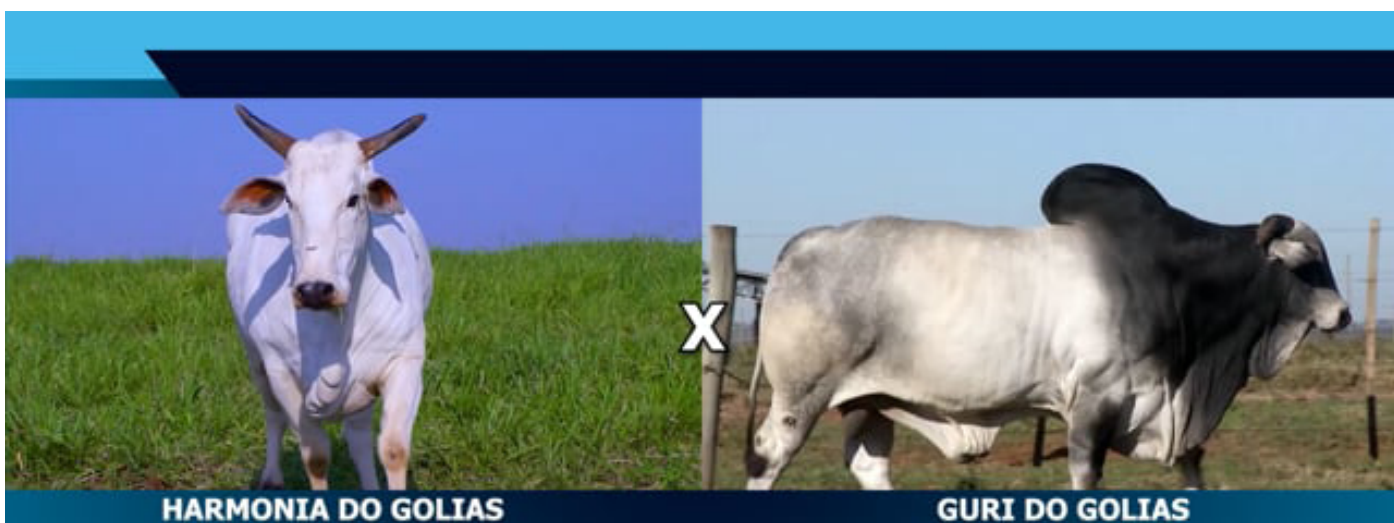

**CLIQUE AQUI**

**PARA VER O VÍDEO DO LOTE**

DE OLHO NA FAZENDA

**PecuáriaBR**

R\$ **500,00**

\*\* Valor por parcela \*\*

30 parcelas  
(2+2+2+2+2+2+18)

MARMOREIO  
**8,03**