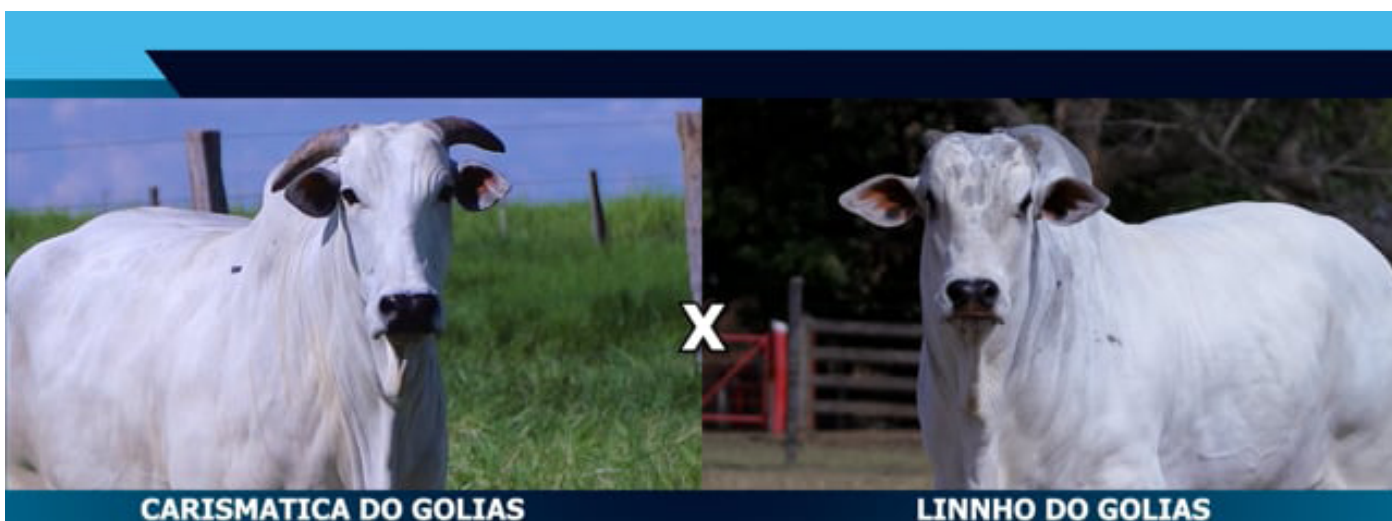

CARUA

FINA DAMA DO GOLIAS

BETINA DO GOLIAS

REPRODUTOR

GRADO DA SC

ESTANHO DO GOLIAS

ALADA DO GOLIAS

**LI NNHO FIV DO GOLIAS**

EXCELENTE DA SC

SOFIA DO GOLIAS

FILOSOFIA DO GOLIAS

AVALIAÇÃO DE CARÇAÇA - DESIGNER GENES TECHNOLOGIES

AVALIAÇÃO DE CARÇAÇA E QUALIDADE DE CARNE - DOADORA

AOL	AOL 100 KG	RATIO	MARMOREIO	EGS	EGS 100 KG
103,43	18,98	0,55	10,02	10,42	1,91

CARISMÁTICA DO GOLIAS

LI NNHO DO GOLIAS

**CLIQUE AQUI**

**PARA VER O VÍDEO DO LOTE**

DE OLHO NA FAZENDA

**PecuáriaBR**

R\$ **700,00**

\*\* Valor por parcela \*\*