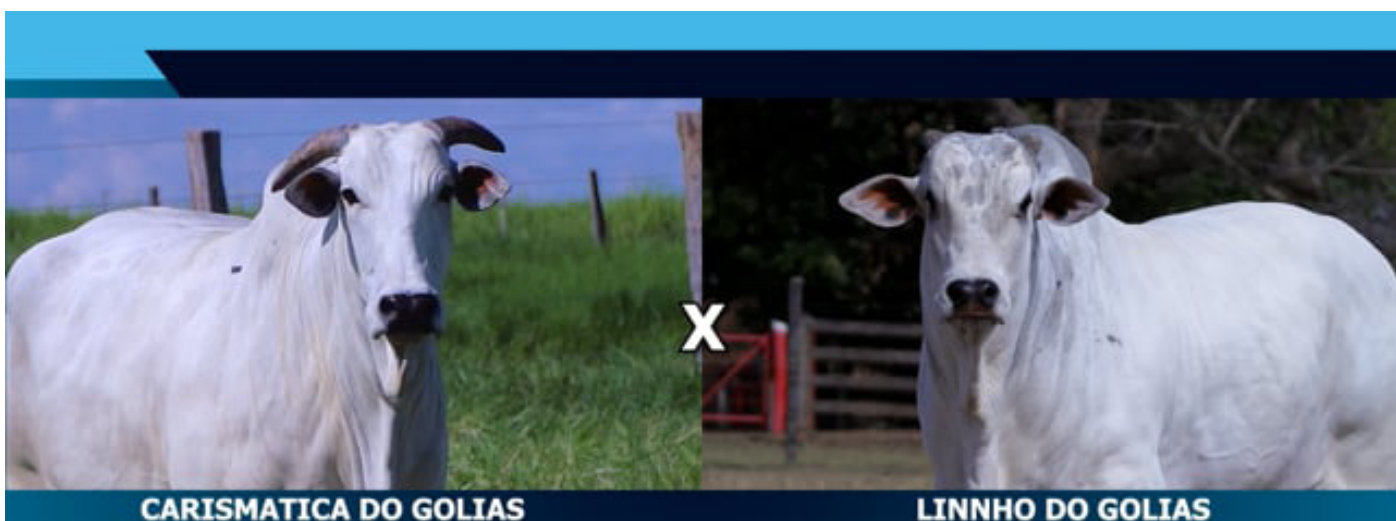

CARUA

FINA DAMA DO GOLIAS

BETINA DO GOLIAS

REPRODUTOR

GRADO DA SC

ESTANHO DO GOLIAS

ALADA DO GOLIAS

**LI NNHO FIV DO GOLIAS**

EXCELENTE DA SC

SOFIA DO GOLIAS

FILOSOFIA DO GOLIAS

AVALIAÇÃO DE CARÇAÇA - DESIGNER GENES TECHNOLOGIES

AVALIAÇÃO DE CARÇAÇA E QUALIDADE DE CARNE - DOADORA

AOL	AOL 100 KG	RATIO	MARMOREIO	EGS	EGS 100 KG
103,43	18,98	0,55	10,02	10,42	1,91

**CLIQUE AQUI**

**PARA VER O VÍDEO DO LOTE**

DE OLHO NA FAZENDA

**PecuáriaBR**

R\$ **500,00**

\*\* Valor por parcela \*\*

30 parcelas  
(2+2+2+2+2+2+18)

MARMOREIO  
**10,02**