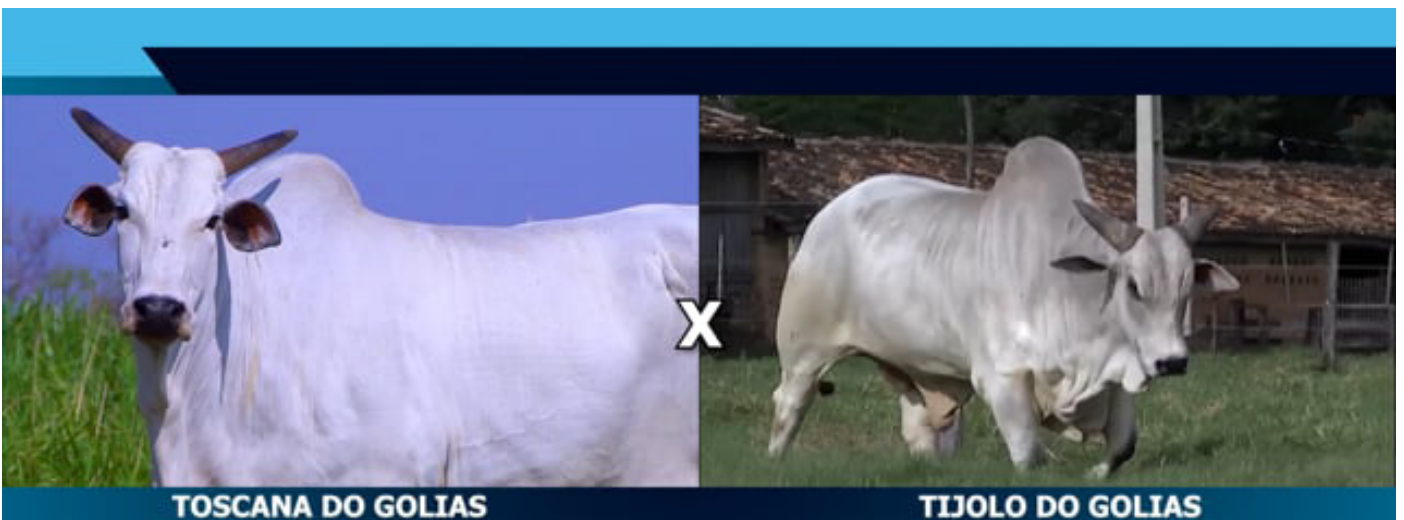

ADMIRADA DO GOLIAS

RELVA VII TE 41

AVALIAÇÃO DE CARÇAÇA - DESIGNER GENES TECHNOLOGIES

AVALIAÇÃO DE CARÇAÇA E QUALIDADE DE CARNE - DOADORA

AOL	AOL 100 KG	RATIO	MARMOREIO	EGS	EGS 100 KG
97,48	18,12	0,54	10,22	15,07	2,80

**CLIQUE AQUI**

**PARA VER O VÍDEO DO LOTE**

DE OLHO NA FAZENDA

**PecuáriaBR**

R\$ **600,00**

\*\* Valor por parcela \*\*

30 parcelas  
(2+2+2+2+2+2+18)

MARMOREIO  
**10,22**