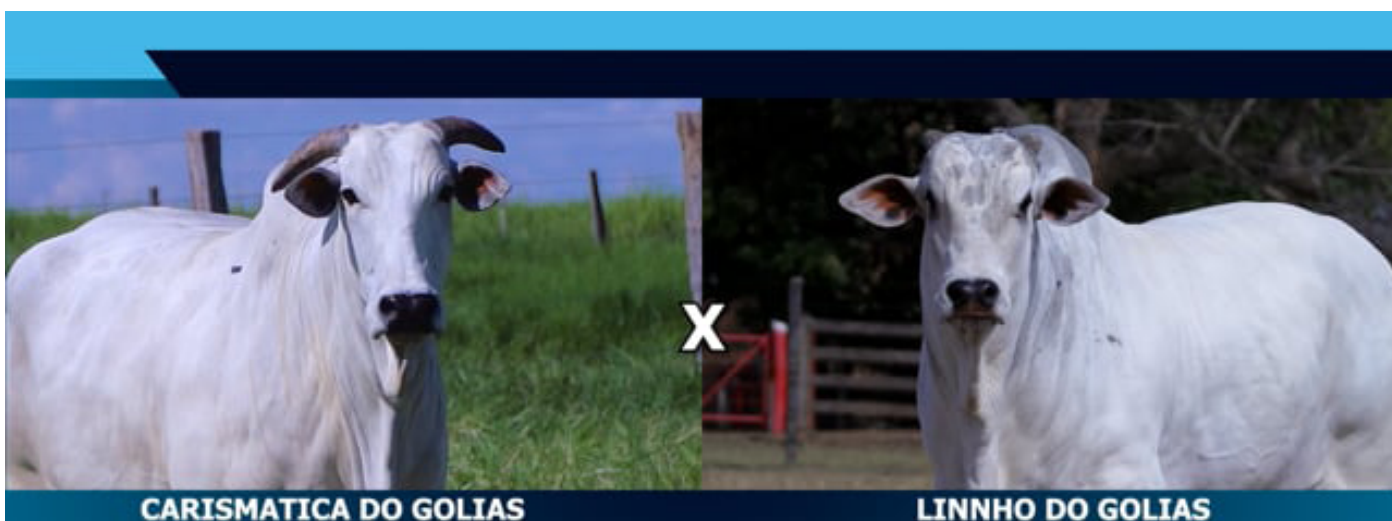

CARUA

FINA DAMA DO GOLIAS

BETINA DO GOLIAS

REPRODUTOR

GRADO DA SC

ESTANHO DO GOLIAS

ALADA DO GOLIAS

**LI NNHO FIV DO GOLIAS**

EXCELENTE DA SC

SOFIA DO GOLIAS

FILOSOFIA DO GOLIAS

AVALIAÇÃO DE CARÇAÇA - DESIGNER GENES TECHNOLOGIES

AVALIAÇÃO DE CARÇAÇA E QUALIDADE DE CARNE - DOADORA

AOL	AOL 100 KG	RATIO	MARMOREIO	EGS	EGS 100 KG
103,43	18,98	0,55	10,02	10,42	1,91

CARISMÁTICA DO GOLIAS

LI NNHO DO GOLIAS

**CLIQUE AQUI**

**PARA VER O VÍDEO DO LOTE**

DE OLHO NA FAZENDA

**PecuáriaBR**

R\$ **500,00**

\*\* Valor por parcela \*\*